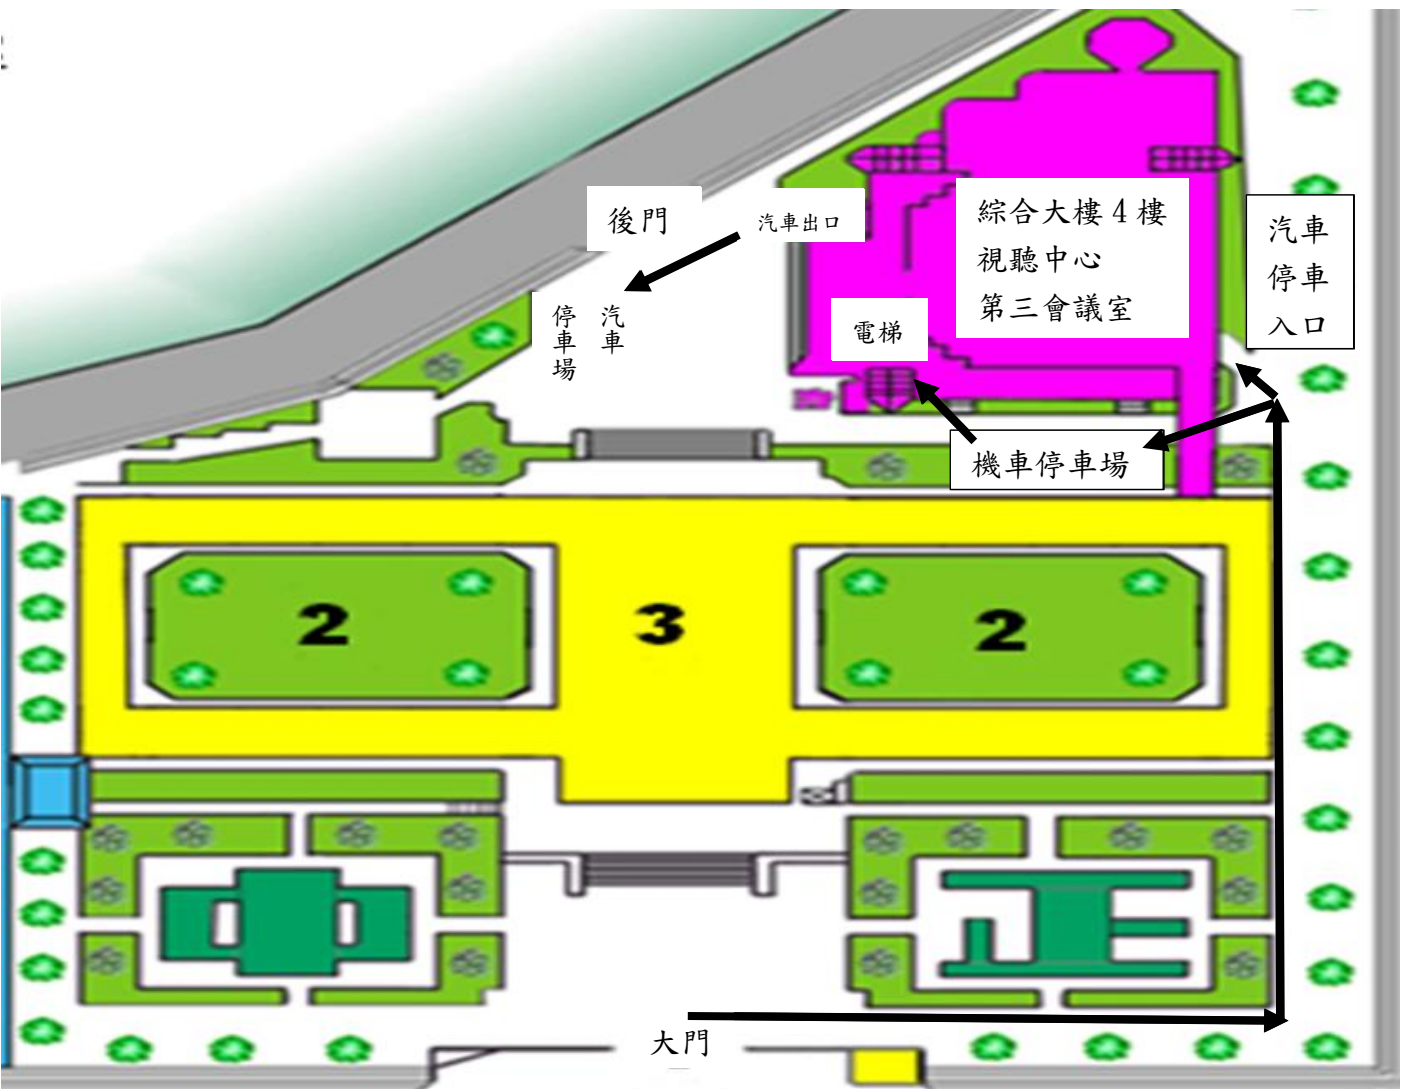

1. 一、五十一期中學級班八月一日起暫時上課地點：中正高中最後一棟綜合大樓四樓視聽中心。（報名、繳費在視聽中心後面的第三會議室）
2. 二、前往上課地點動線：大門口右轉→至圍牆左轉到達綜合大樓→汽車往地下一樓停放，若車位已滿，則從汽車出口停放於綜合大樓的前庭；機車停放於綜合大樓與第二棟教室之間的空地，靠教室邊依序停放成一排。
   （如左圖箭頭標示）
3. 三、可搭乘電梯或走樓梯上四樓視聽中心、第三會議室。
4. 四、中正高中整修工程期間，為求安全請依照交通服務人員的指示動線出入，步行者亦是，不要貪圖近路穿越施工區，謝謝配合。